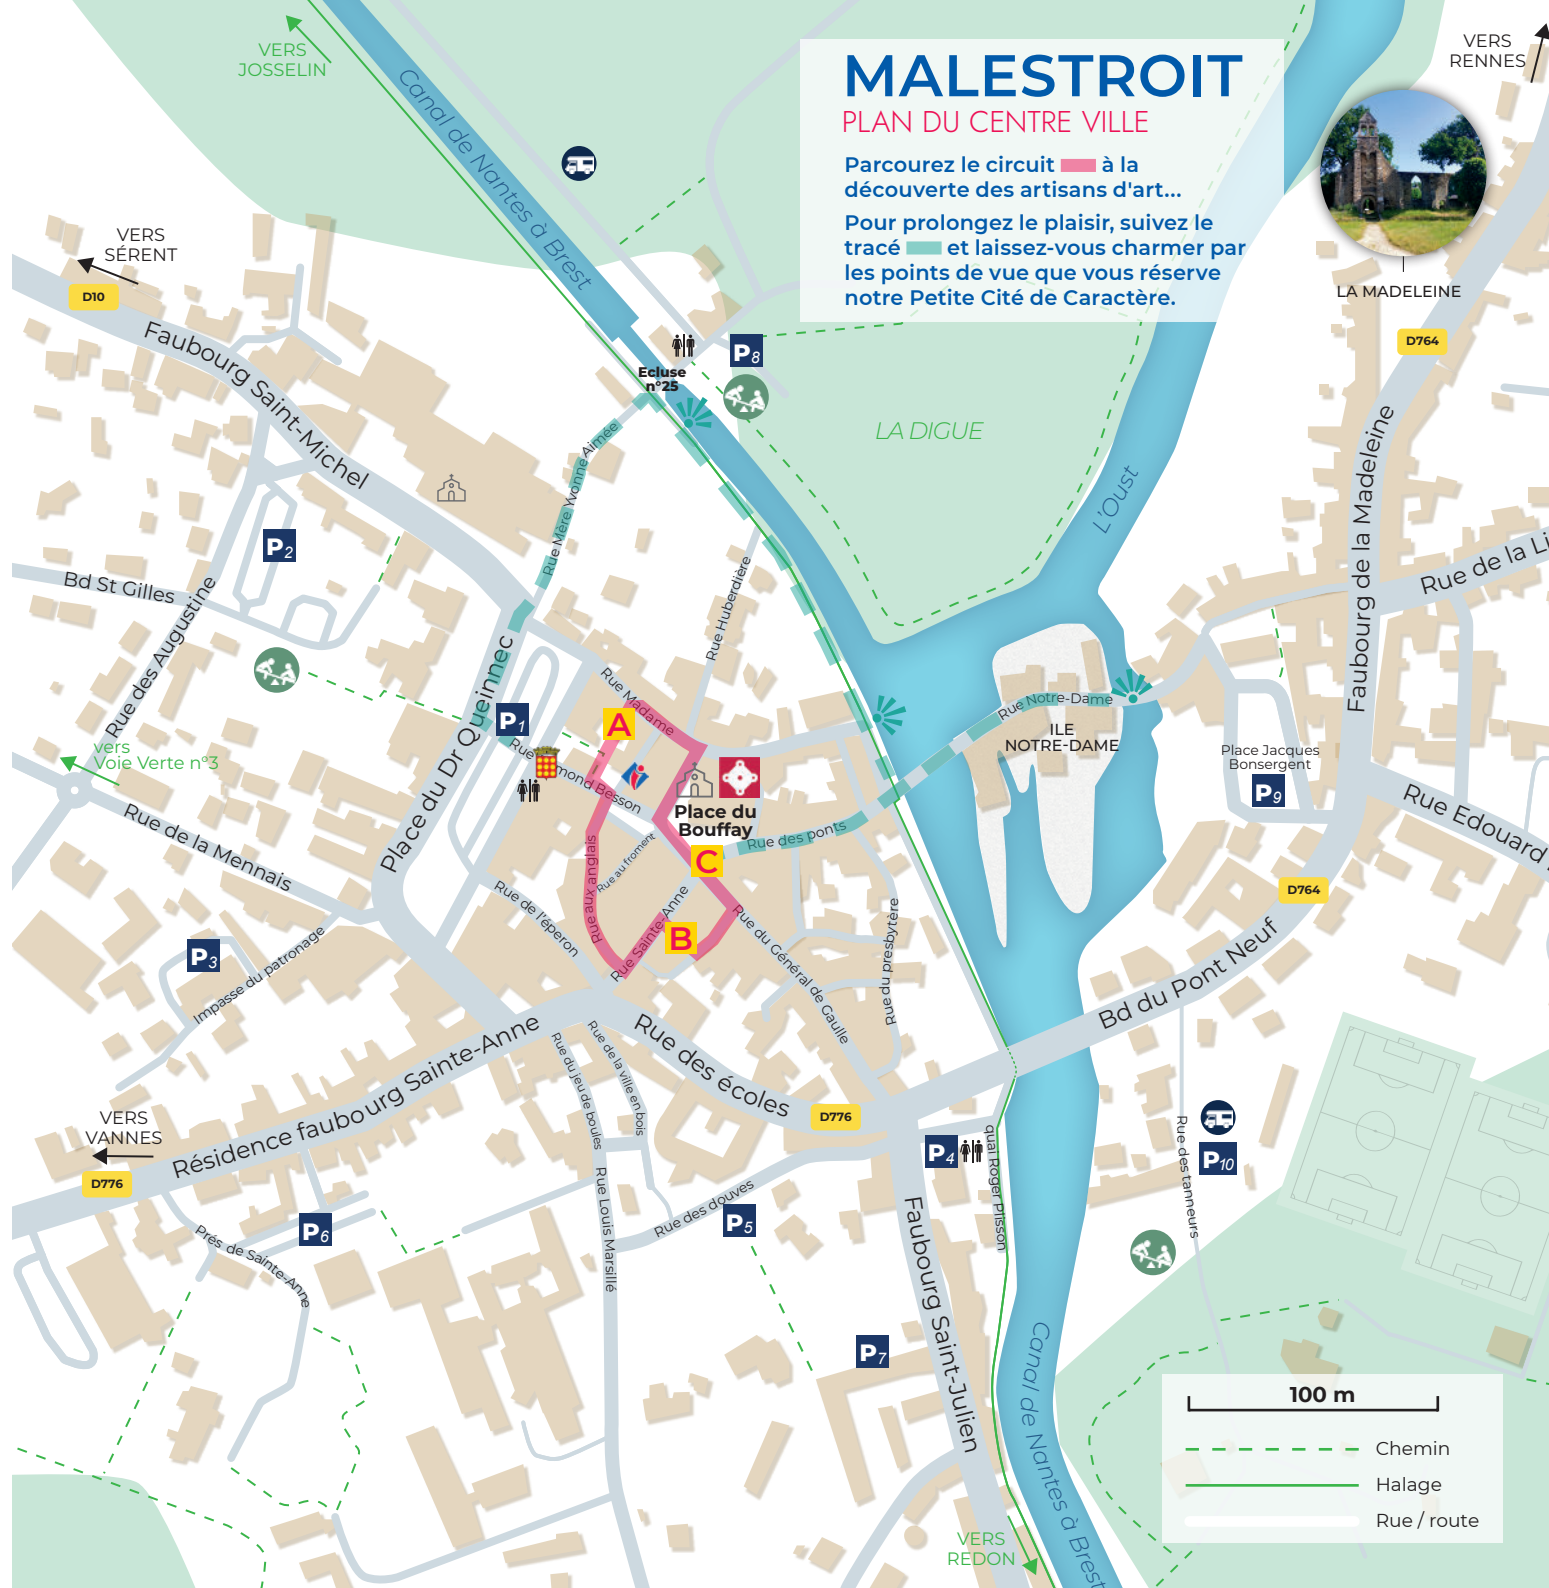

## MALESTROIT 14 artisans d'art

place du Bouffay | rue Saint-Michel  
et au Pass'temps (rue Sainte-Anne)

rencontres  
démonstrations  
initiations  
expositions

sam 11 → dim 12  
avril 2026

# MALESTROIT

## PLAN DU CENTRE VILLE

Parcourez le circuit à la découverte des artisans d'art...

Pour prolonger le plaisir, suivez le tracé et laissez-vous charmer par les points de vue que vous réserve notre Petite Cité de Caractère.

LA MADELEINE

100 m

- Chemin
- Halage
- Rue / route